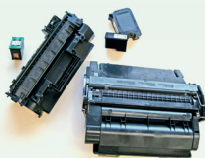

COLLECTE DE CARTOUCHES D'IMPRIMANTES USAGÉES

- Collecte nationale gratuite (réseau d'une centaine d'associations),
- Collecte des cartouches laser et jet d'encre,
- Valorisation de tous les éléments collectés.

Le collecteur rachète directement aux associations les cartouches vides collectées. Enlèvement à partir de 100 cartouches.